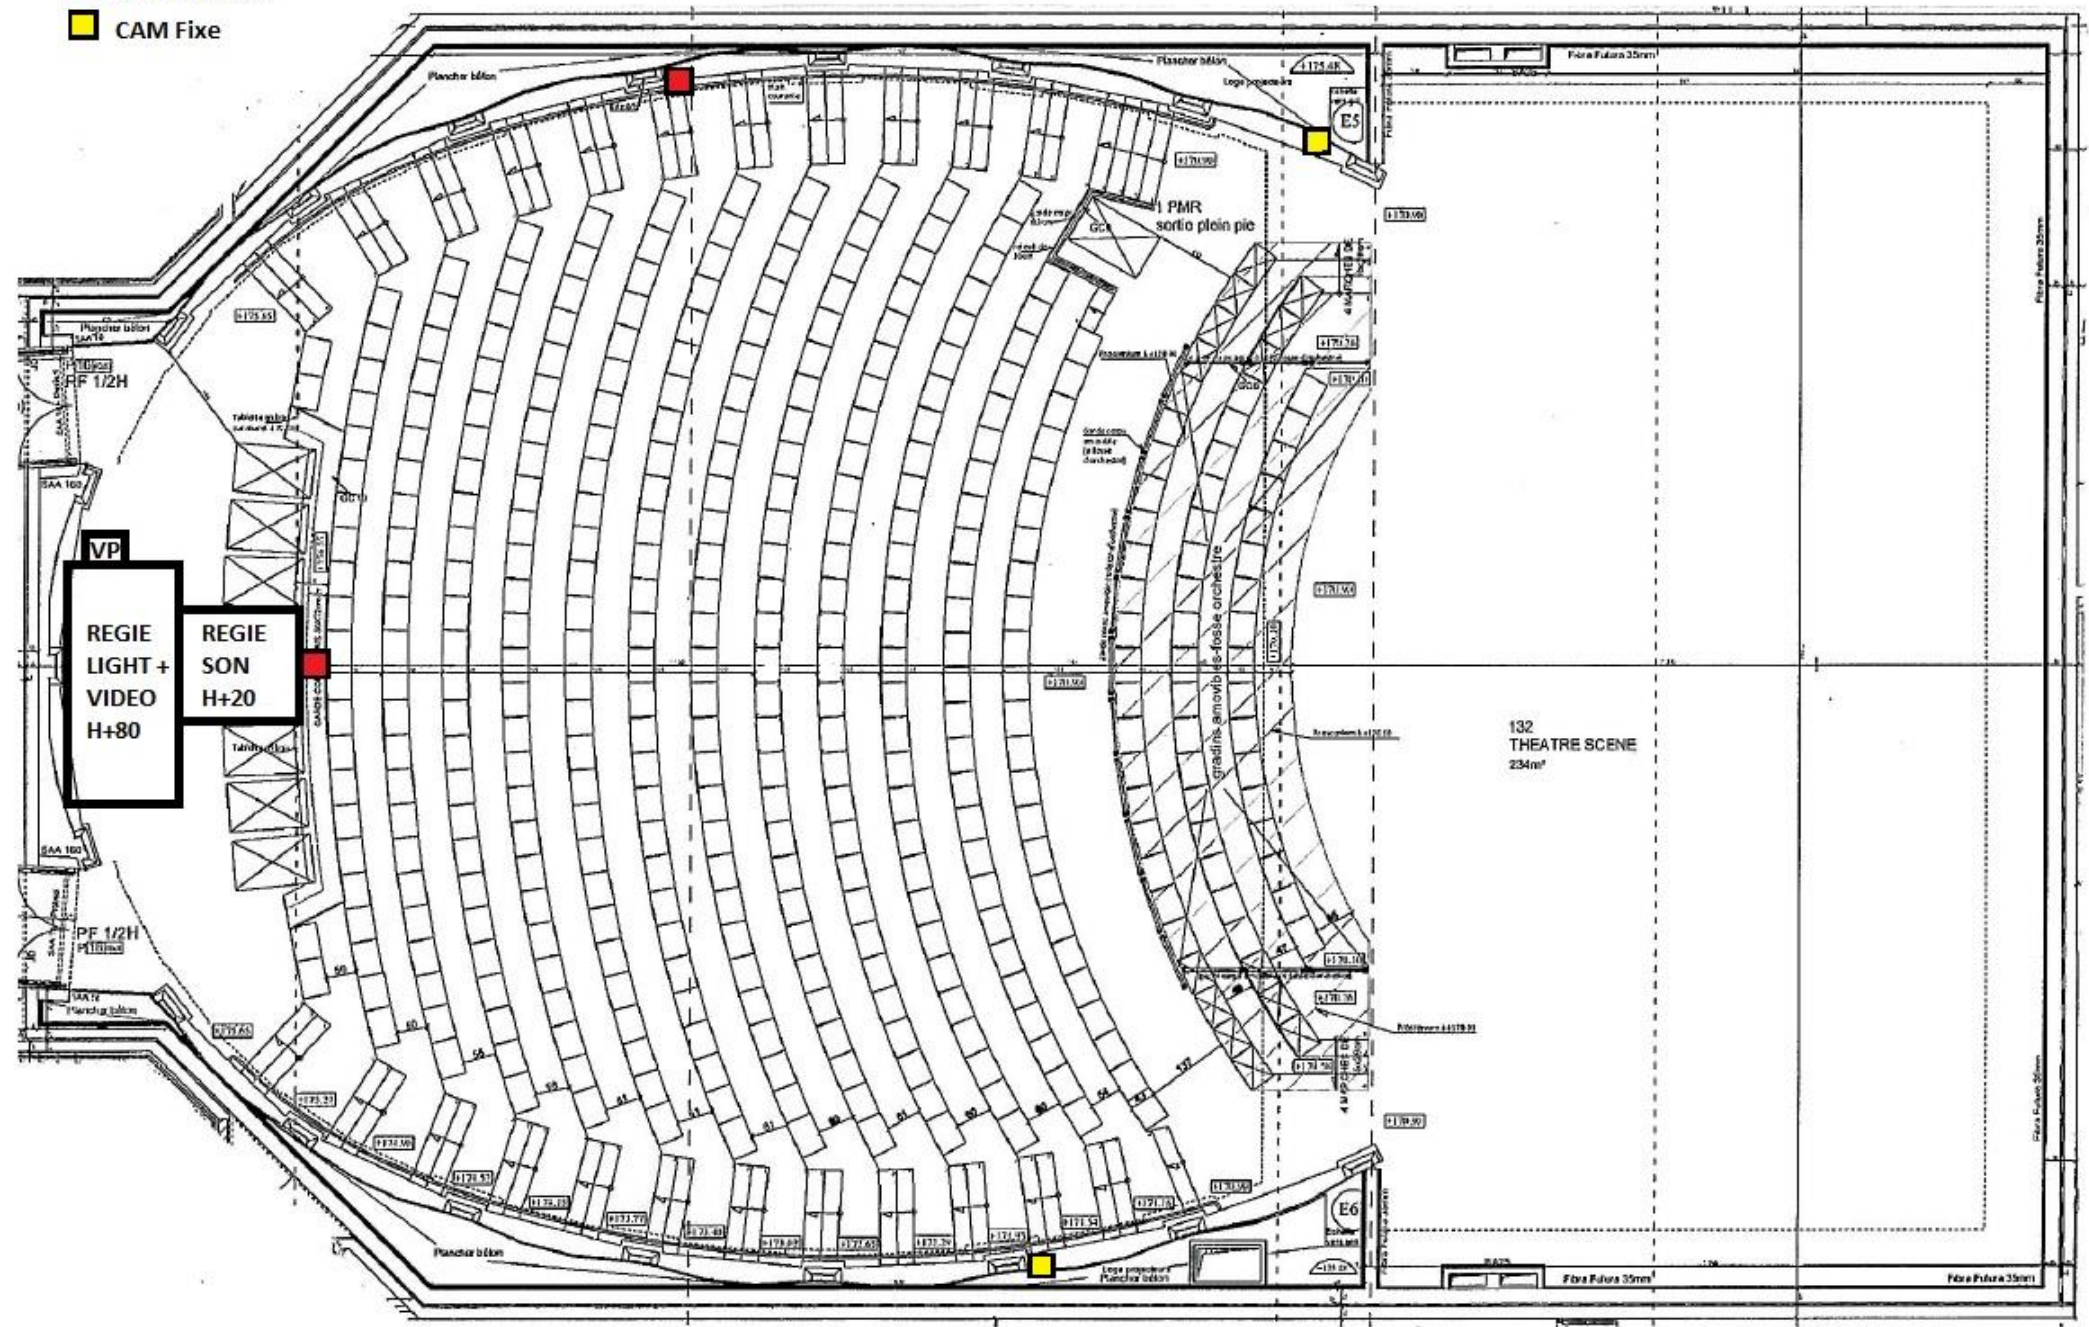

- CAM Tourelle
- CAM Fixe

VP

**REGIE
LIGHT +
VIDEO
H+80**

**REGIE
SON
H+20**

132
THEATRE SCENE
234m²

PMR
sortie plein pie